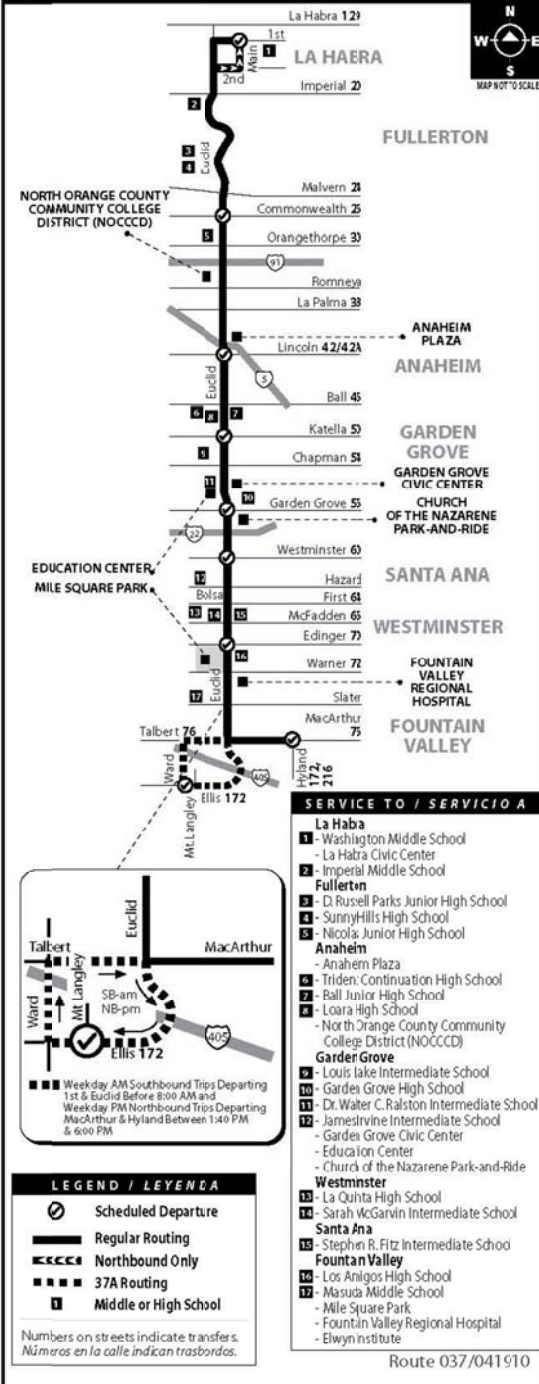

Route 37/37A

La Habra to Fountain Valley
via Euclid St

MONDAY - FRIDAY: Northbound TO: La Habra

MacArthur & Hyland	Ellis & Mount Langley	Euclid & Edinger	Euclid & Westminster	Euclid & Garden Grove	Euclid & Katella	Euclid & Lincoln	Euclid & Commonwealth	1st & Main
4:54	****	5:04	5:12	5:17	5:24	5:32	5:44	5:59
5:34	****	5:44	5:52	5:57	6:04	6:12	6:24	6:39
6:04	****	6:14	6:22	6:27	6:34	6:42	6:54	7:09
6:34	****	6:44	6:53	6:59	7:08	7:18	7:31	7:47
7:04	****	7:14	7:23	7:29	7:38	7:48	8:01	8:17
7:34	****	7:44	7:53	7:59	8:08	8:18	8:31	8:47
8:05	****	8:15	8:24	8:30	8:39	8:49	9:02	9:18
8:34	****	8:44	8:53	8:59	9:08	9:18	9:31	9:47
9:14	****	9:23	9:32	9:38	9:46	9:54	10:05	10:18
9:52	****	10:02	10:11	10:17	10:25	10:34	10:48	11:03
10:34	****	10:44	10:53	10:58	11:06	11:14	11:27	11:40
11:11	****	11:21	11:29	11:35	11:44	11:53	12:07	12:21
11:51	****	12:01	12:09	12:15	12:24	12:33	12:47	1:01
12:32	****	12:42	12:52	12:57	1:06	1:16	1:30	1:45
1:14	****	1:24	1:34	1:39	1:48	1:58	2:12	2:27
1:54	2:02	2:14	2:23	2:30	2:39	2:49	3:04	3:20 A
2:28	2:36	2:48	2:57	3:04	3:13	3:23	3:38	3:54 A
2:54	3:02	3:14	3:23	3:30	3:39	3:49	4:04	4:20 A
3:24	3:32	3:44	3:53	4:00	4:09	4:19	4:34	4:50 A
3:54	4:02	4:14	4:23	4:30	4:39	4:49	5:04	5:20 A
4:19	4:27	4:39	4:48	4:55	5:04	5:14	5:29	5:45 A
4:49	4:58	5:12	5:23	5:31	5:40	5:50	6:04	6:20 A
5:24	5:32	5:46	5:55	6:04	6:12	6:21	6:34	6:47 A
6:00	6:08	6:22	6:31	6:40	6:48	6:57	7:10	7:23 A
6:40	****	6:50	6:58	7:03	7:10	7:17	7:27	7:41
7:20	****	7:30	7:38	7:43	7:50	7:57	8:07	8:21
8:00	****	8:10	8:18	8:23	8:30	8:37	8:47	9:01
9:00	****	9:10	9:18	9:23	9:30	9:37	9:47	10:01
10:00	****	10:10	10:18	10:23	10:30	10:37	10:47	11:01